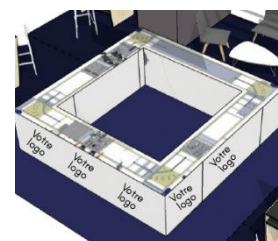

Offre « Visibilité »

500€ HT

Profitez de notre stand pour être visible sur l'habillage de la cellule assemblage.

- **Votre logo sur l'habillage de la cellule** assemblage (voir photo ci-contre).
- L'acquisition des **leads** que PROXINNOV recueille sur le salon.